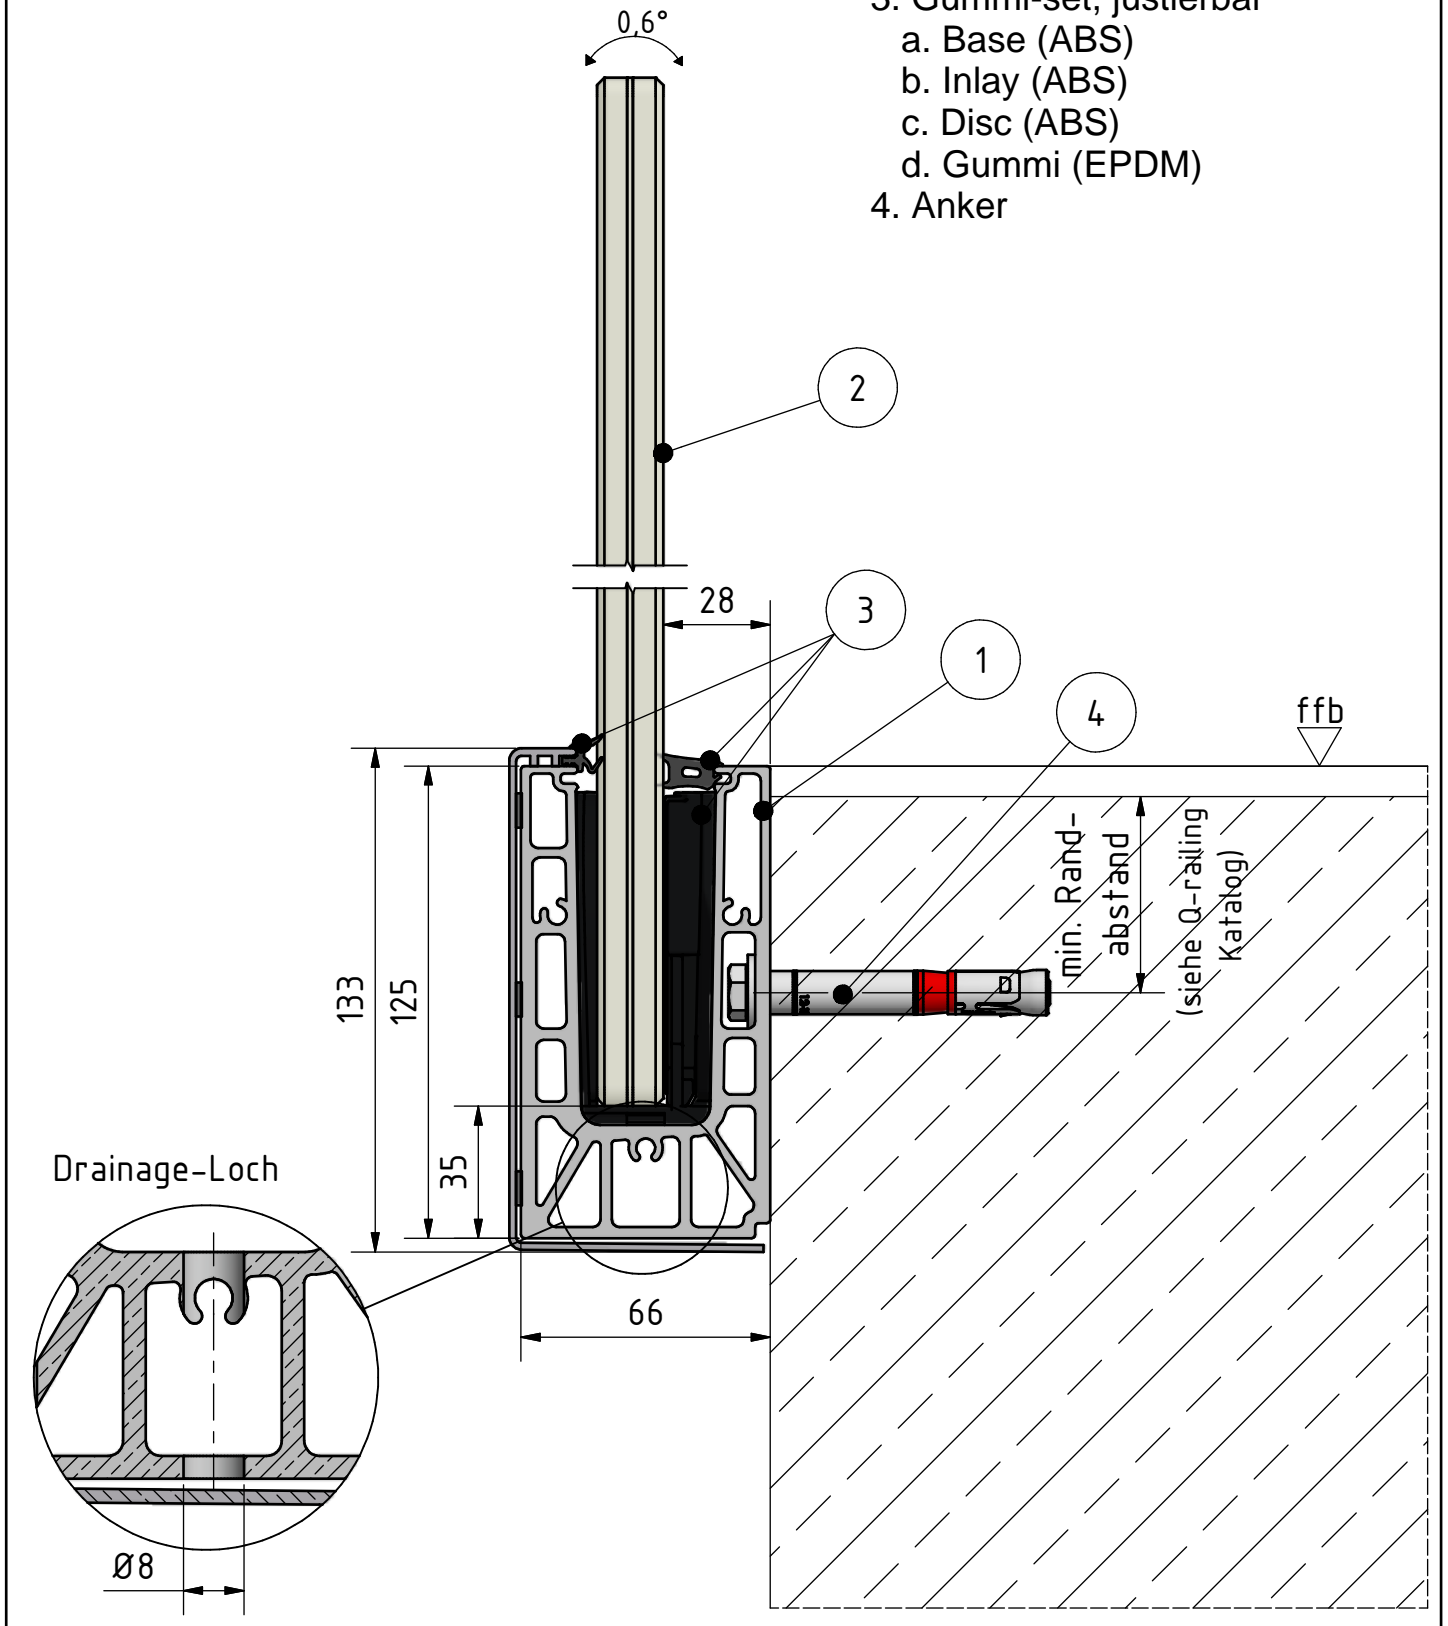

1. Bodenprofil (Easy Glass Smart)
2. Glas 12mm- 17,52mm
3. Gummi-set, justierbar
  - a. Base (ABS)
  - b. Inlay (ABS)
  - c. Disc (ABS)
  - d. Gummi (EPDM)
4. Anker

**SYSTEM:** Easy Glass Smart, adjustable  
**MODELL:** 6931  
**BESCHREIBUNG:** Bodenmontage

GEZEICHNET: AIG  
 DATUM: 02.08.2019  
 ZEICHNUNGS NR.: 6931-001

Diese Detailzeichnung gilt nur zur Orientierung. Die ausführende Firma bleibt verantwortlich für die fachgerechte Montage nach landesspezifischen Vorschriften und Richtlinien. Für weiteren Service nehmen Sie bitte Kontakt mit Ihrer nächstgelegenen Q-railing Niederlassung auf.