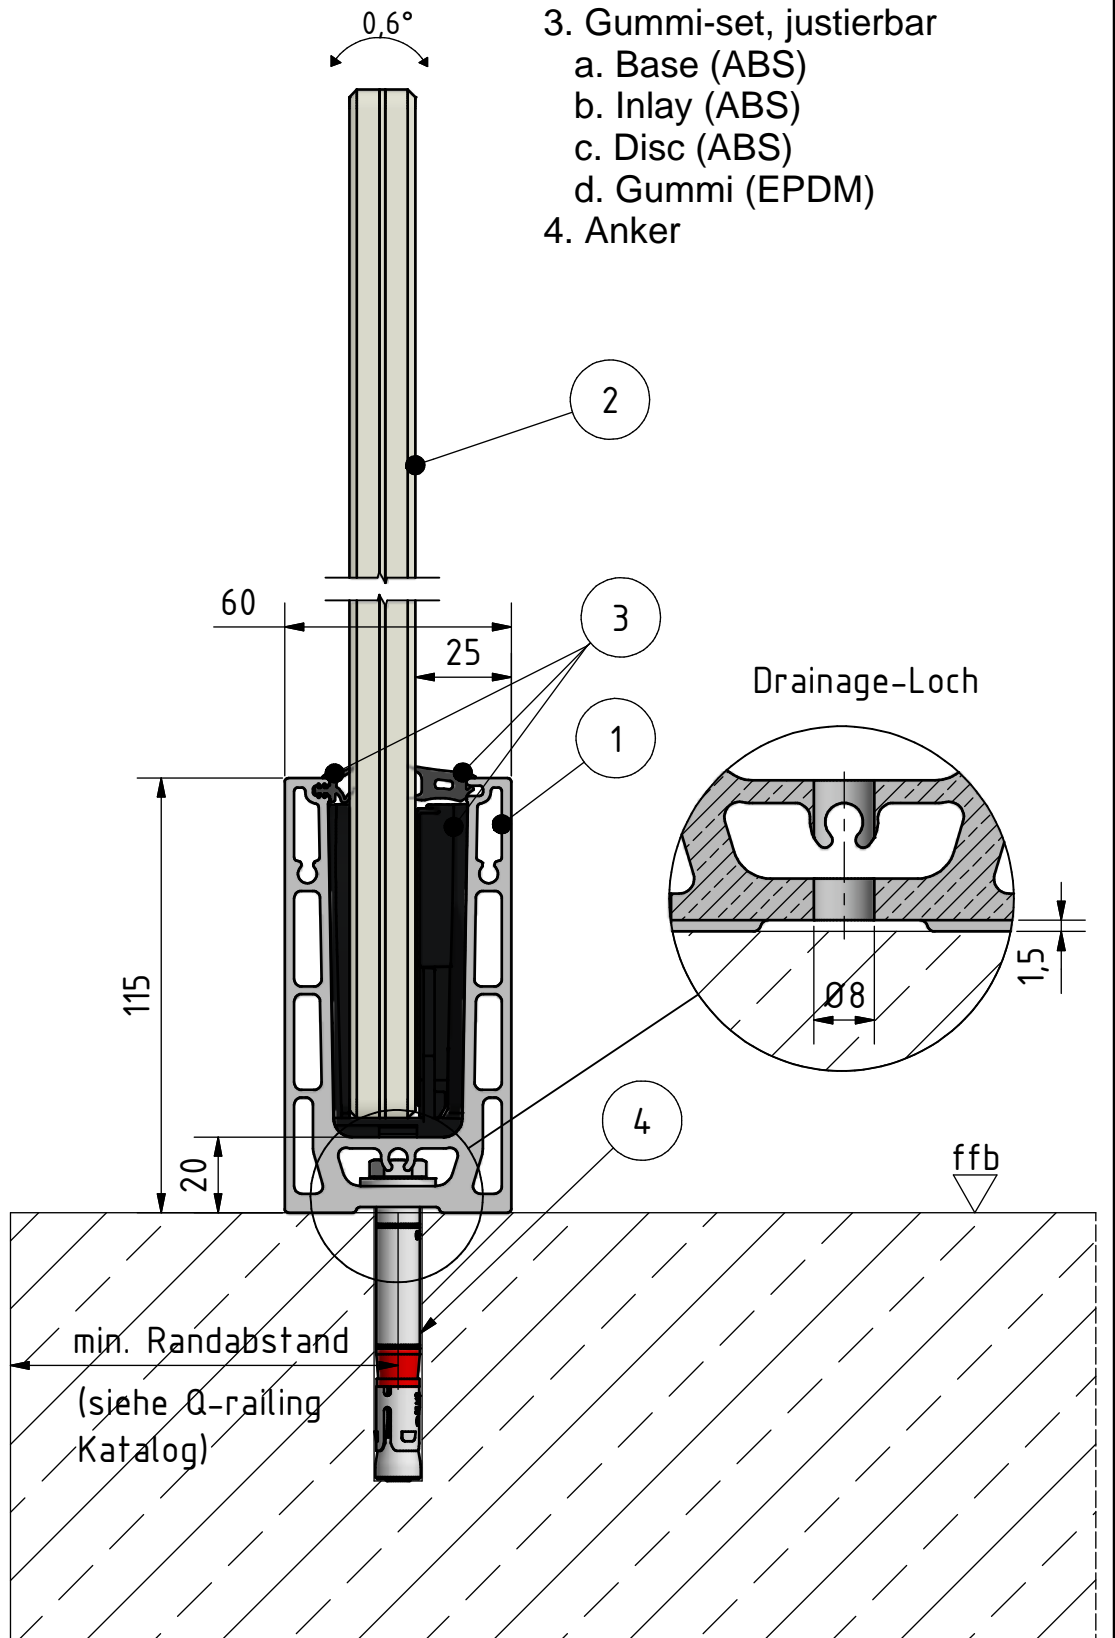

1. Bodenprofil (Easy Glass Smart)
2. Glas 12mm- 17,52mm
3. Gummi-set, justierbar
 - a. Base (ABS)
 - b. Inlay (ABS)
 - c. Disc (ABS)
 - d. Gummi (EPDM)
4. Anker

SYSTEM: Easy Glass Smart, adjustable
MODELL: 6930
BESCHREIBUNG: Bodenmontage

GEZEICHNET: AIG
 DATUM: 02.08.2019
 ZEICHNUNGS NR.: 6930-001

Diese Detailzeichnung gilt nur zur Orientierung. Die ausführende Firma bleibt verantwortlich für die fachgerechte Montage nach landesspezifischen Vorschriften und Richtlinien. Für weiteren Service nehmen Sie bitte Kontakt mit Ihrer nächstgelegenen Q-railing Niederlassung auf.